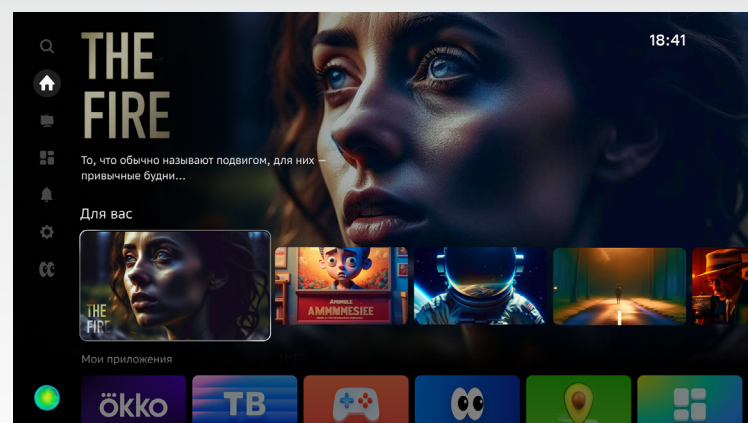

ОСНОВНЫЕ ХАРАКТЕРИСТИКИ

32"
Диагональ экрана

1366x768
Разрешение экрана

60 Гц
Частота обновления экрана

2 x 8 Вт
Мощность звука

Wi-Fi

Bluetooth

725 x 470 x 190
С подставкой ШxВxГ, мм

725 x 425 x 88
Без подставки ШxВxГ, мм

Direct LED
подсветка экрана

Голосовое
управление

Телетекст

Технология звука
Dolby/Dolby+, Surround

Режимы звучания:
Стандартный, Кино,
Музыка, Спорт, Новости,
Пользовательский

Цифровой ТВ тюнер:
DVB-T, DVB-T2, DVB-C,
DVB-S, DVB-S2

Основные
графические файлы:
JPG, BMP, PNG

Интерфейсы:
1 x LAN, 2 x HDMI, 1 x USB,
2 x антенны, 1 x DIGITAL
AUDIO OUT, 1 x AV, CI,
1 x наушники