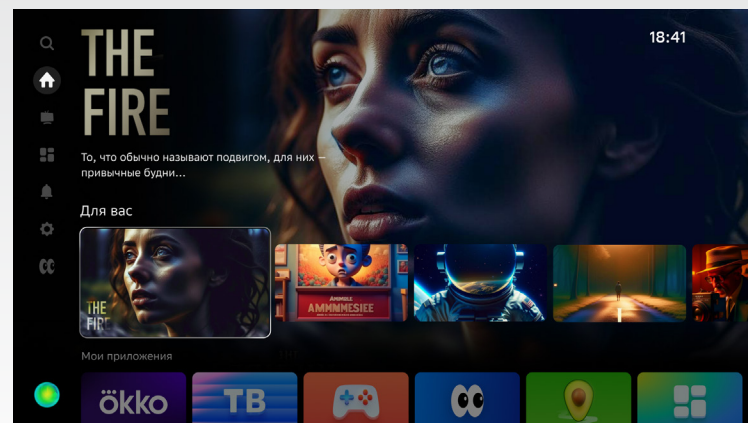

ОСНОВНЫЕ ХАРАКТЕРИСТИКИ

43"
Диагональ экрана

1920x1080
Разрешение экрана

60 Гц
Частота обновления экрана

2 x 8 Вт
Мощность звука

Wi-Fi

Bluetooth

960 x 608 x 190
С подставкой ШxВxГ, мм

960 x 560 x 80
Без подставки ШxВxГ, мм

Direct LED
подсветка экрана

Голосовое
управление

Телетекст

Технология звука
Dolby/Dolby+, Surround

Режимы звучания:
Стандартный, Кино,
Музыка, Спорт, Новости,
Пользовательский

Цифровой ТВ тюнер:
DVB-T, DVB-T2, DVB-C,
DVB-S, DVB-S2

Основные
графические файлы:
JPG, BMP, PNG

Интерфейсы:
1 x LAN, 3 x HDMI, 2 x
USB, 2 x антенны, 1 x
DIGITAL AUDIO OUT,
1 x AV, CI, 1 x наушники