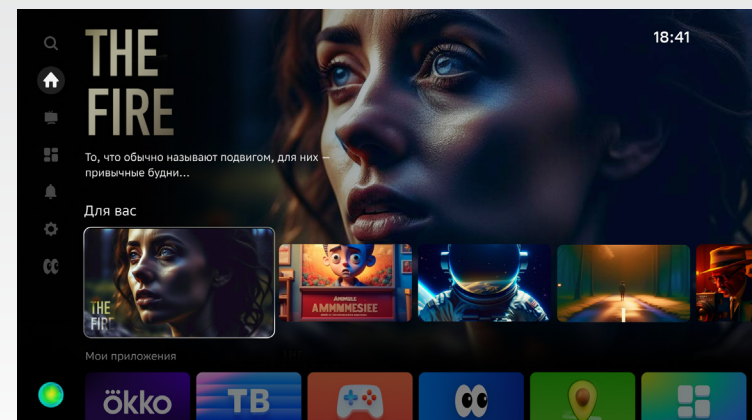

ОСНОВНЫЕ ХАРАКТЕРИСТИКИ

55"
Диагональ экрана

3840x2160
Разрешение экрана

60 Гц
Частота обновления экрана

2 x 10 Вт
Мощность звука

Wi-Fi

Bluetooth

1225 x 770 x 285
С подставкой ШxВxГ, мм

1225 x 710 x 90
Без подставки ШxВxГ, мм

Direct LED
подсветка экрана

Голосовое
управление

Телетекст

Технология звука
Dolby/Dolby+, Surround

Режимы звучания:
Стандартный, Музыка,
Спорт, Реалистичный, Кино,
Новости, Пользовательский

Цифровой ТВ тюнер:
DVB-T, DVB-T2, DVB-C,
DVB-S, DVB-S2

Основные
графические файлы:
JPG, BMP, PNG

Интерфейсы:
1 x LAN, 3 x HDMI,
2 x USB, 2 x антенны,
1 x DIGITAL AUDIO OUT,
1 x AV, CI