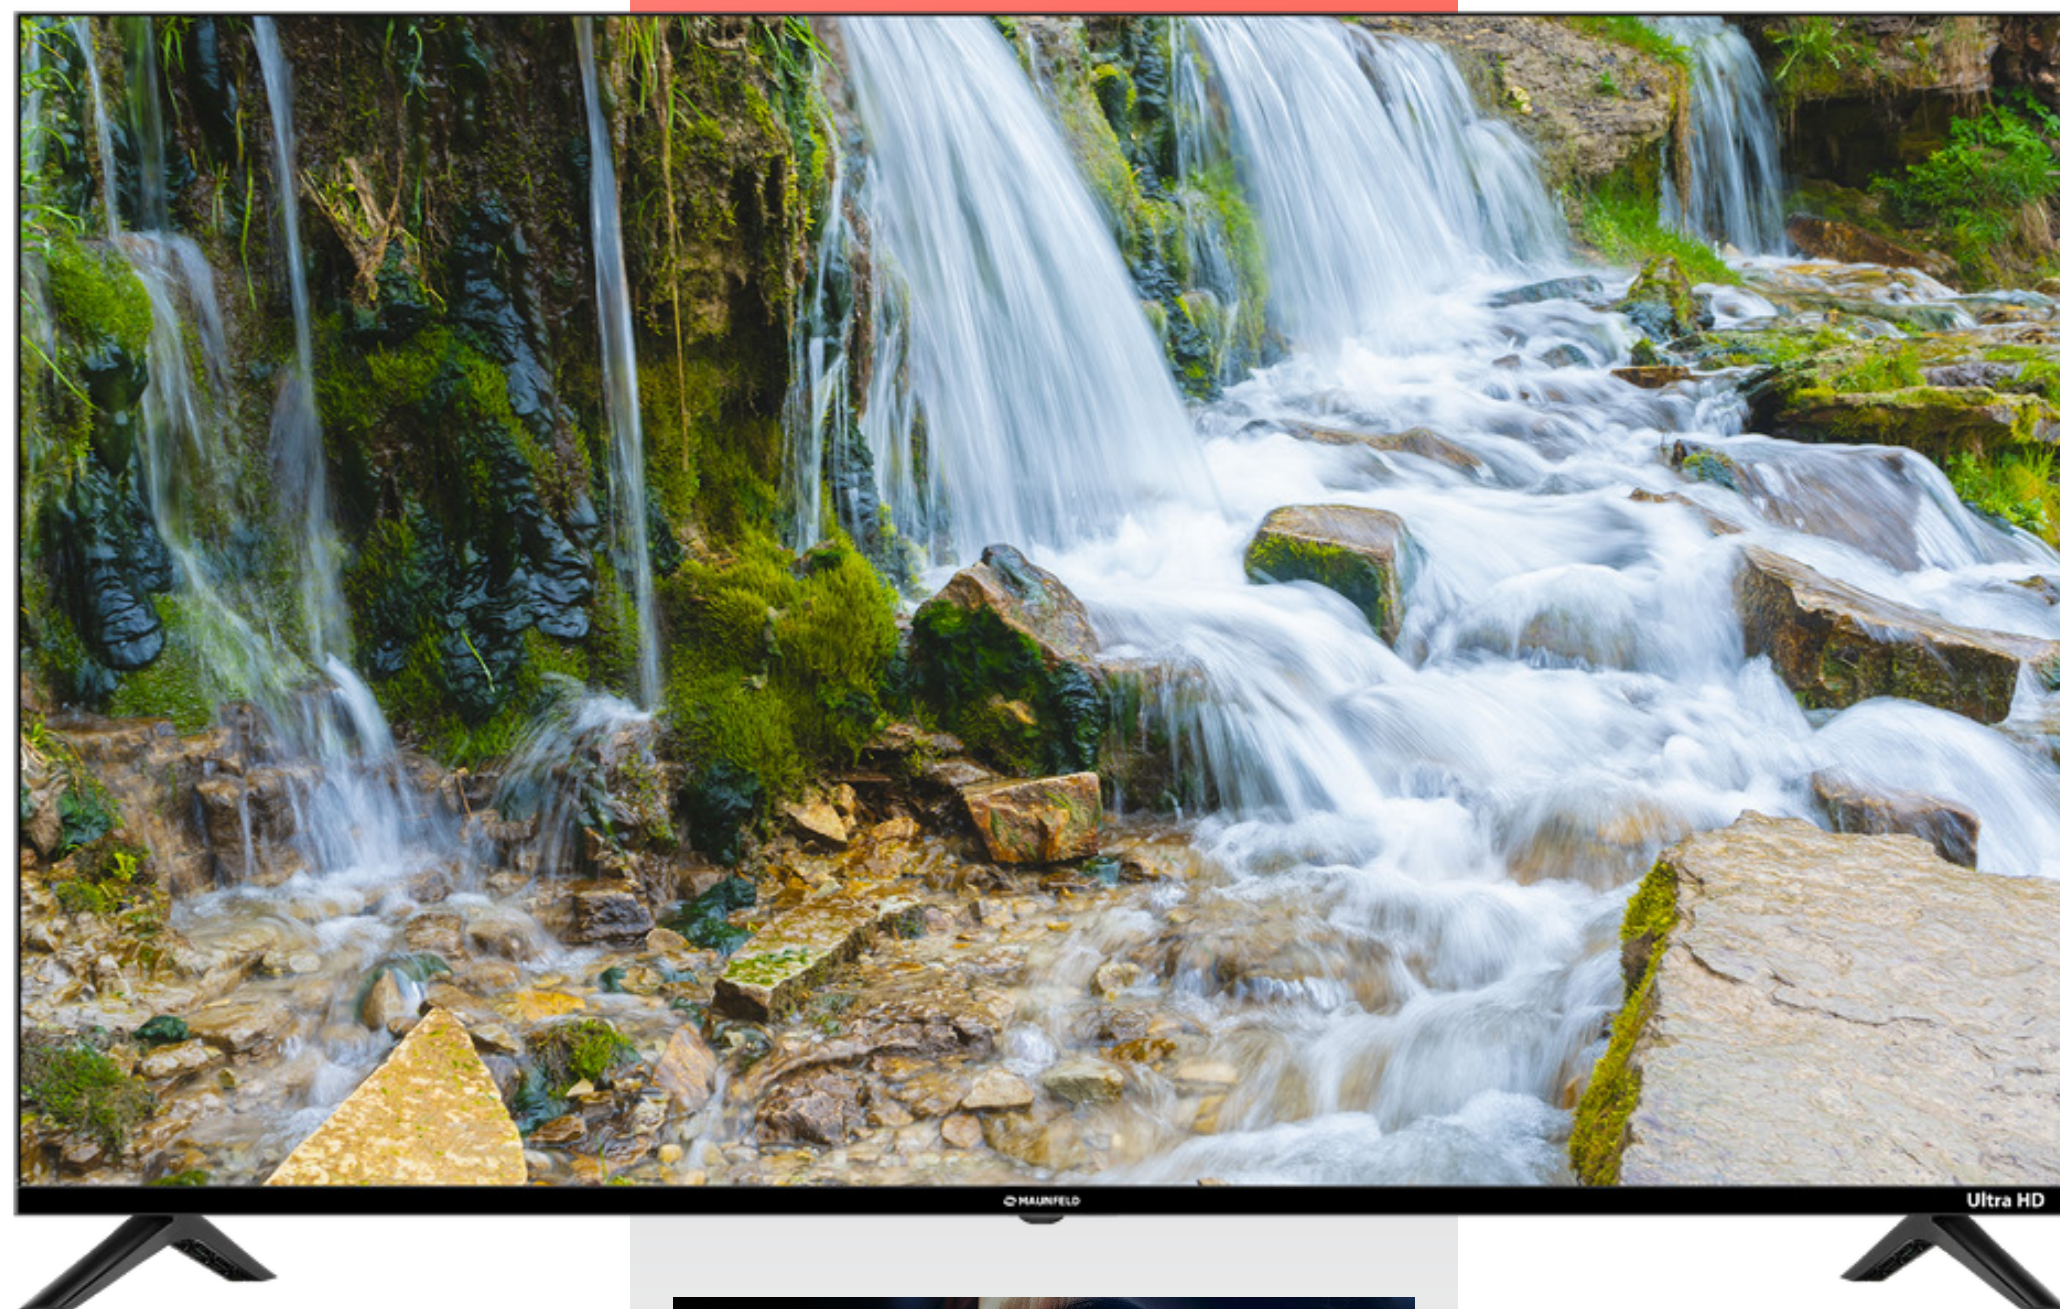

САЛЮТ ТВ

ОСНОВНЫЕ ХАРАКТЕРИСТИКИ

43"
Диагональ экрана

3840x2160
Разрешение экрана

60 Гц
Частота обновления экрана

2 x 8 Вт
Мощность звука

Wi-Fi

Bluetooth

960 x 610 x 190
С подставкой ШxВxГ, мм

960 x 560 x 80
Без подставки ШxВxГ, мм

Direct LED
подсветка экрана

Голосовое
управление

Телетекст

Технология звука
Dolby/Dolby+, Surround

Режимы звучания:
Стандартный, Музыка,
Спорт, Реалистичный, Кино,
Новости, Пользовательский

Цифровой ТВ тюнер:
DVB-T, DVB-T2, DVB-C,
DVB-S, DVB-S2

Основные
графические файлы:
JPG, BMP, PNG

Интерфейсы:
1 x LAN, 3 x HDMI, 2 x
USB, 2 x антенны, 1 x
DIGITAL AUDIO OUT,
1 x AV, CI, 1 x наушники

ТЕЛЕВИЗОР
MLT43UST02

MAUNFELD