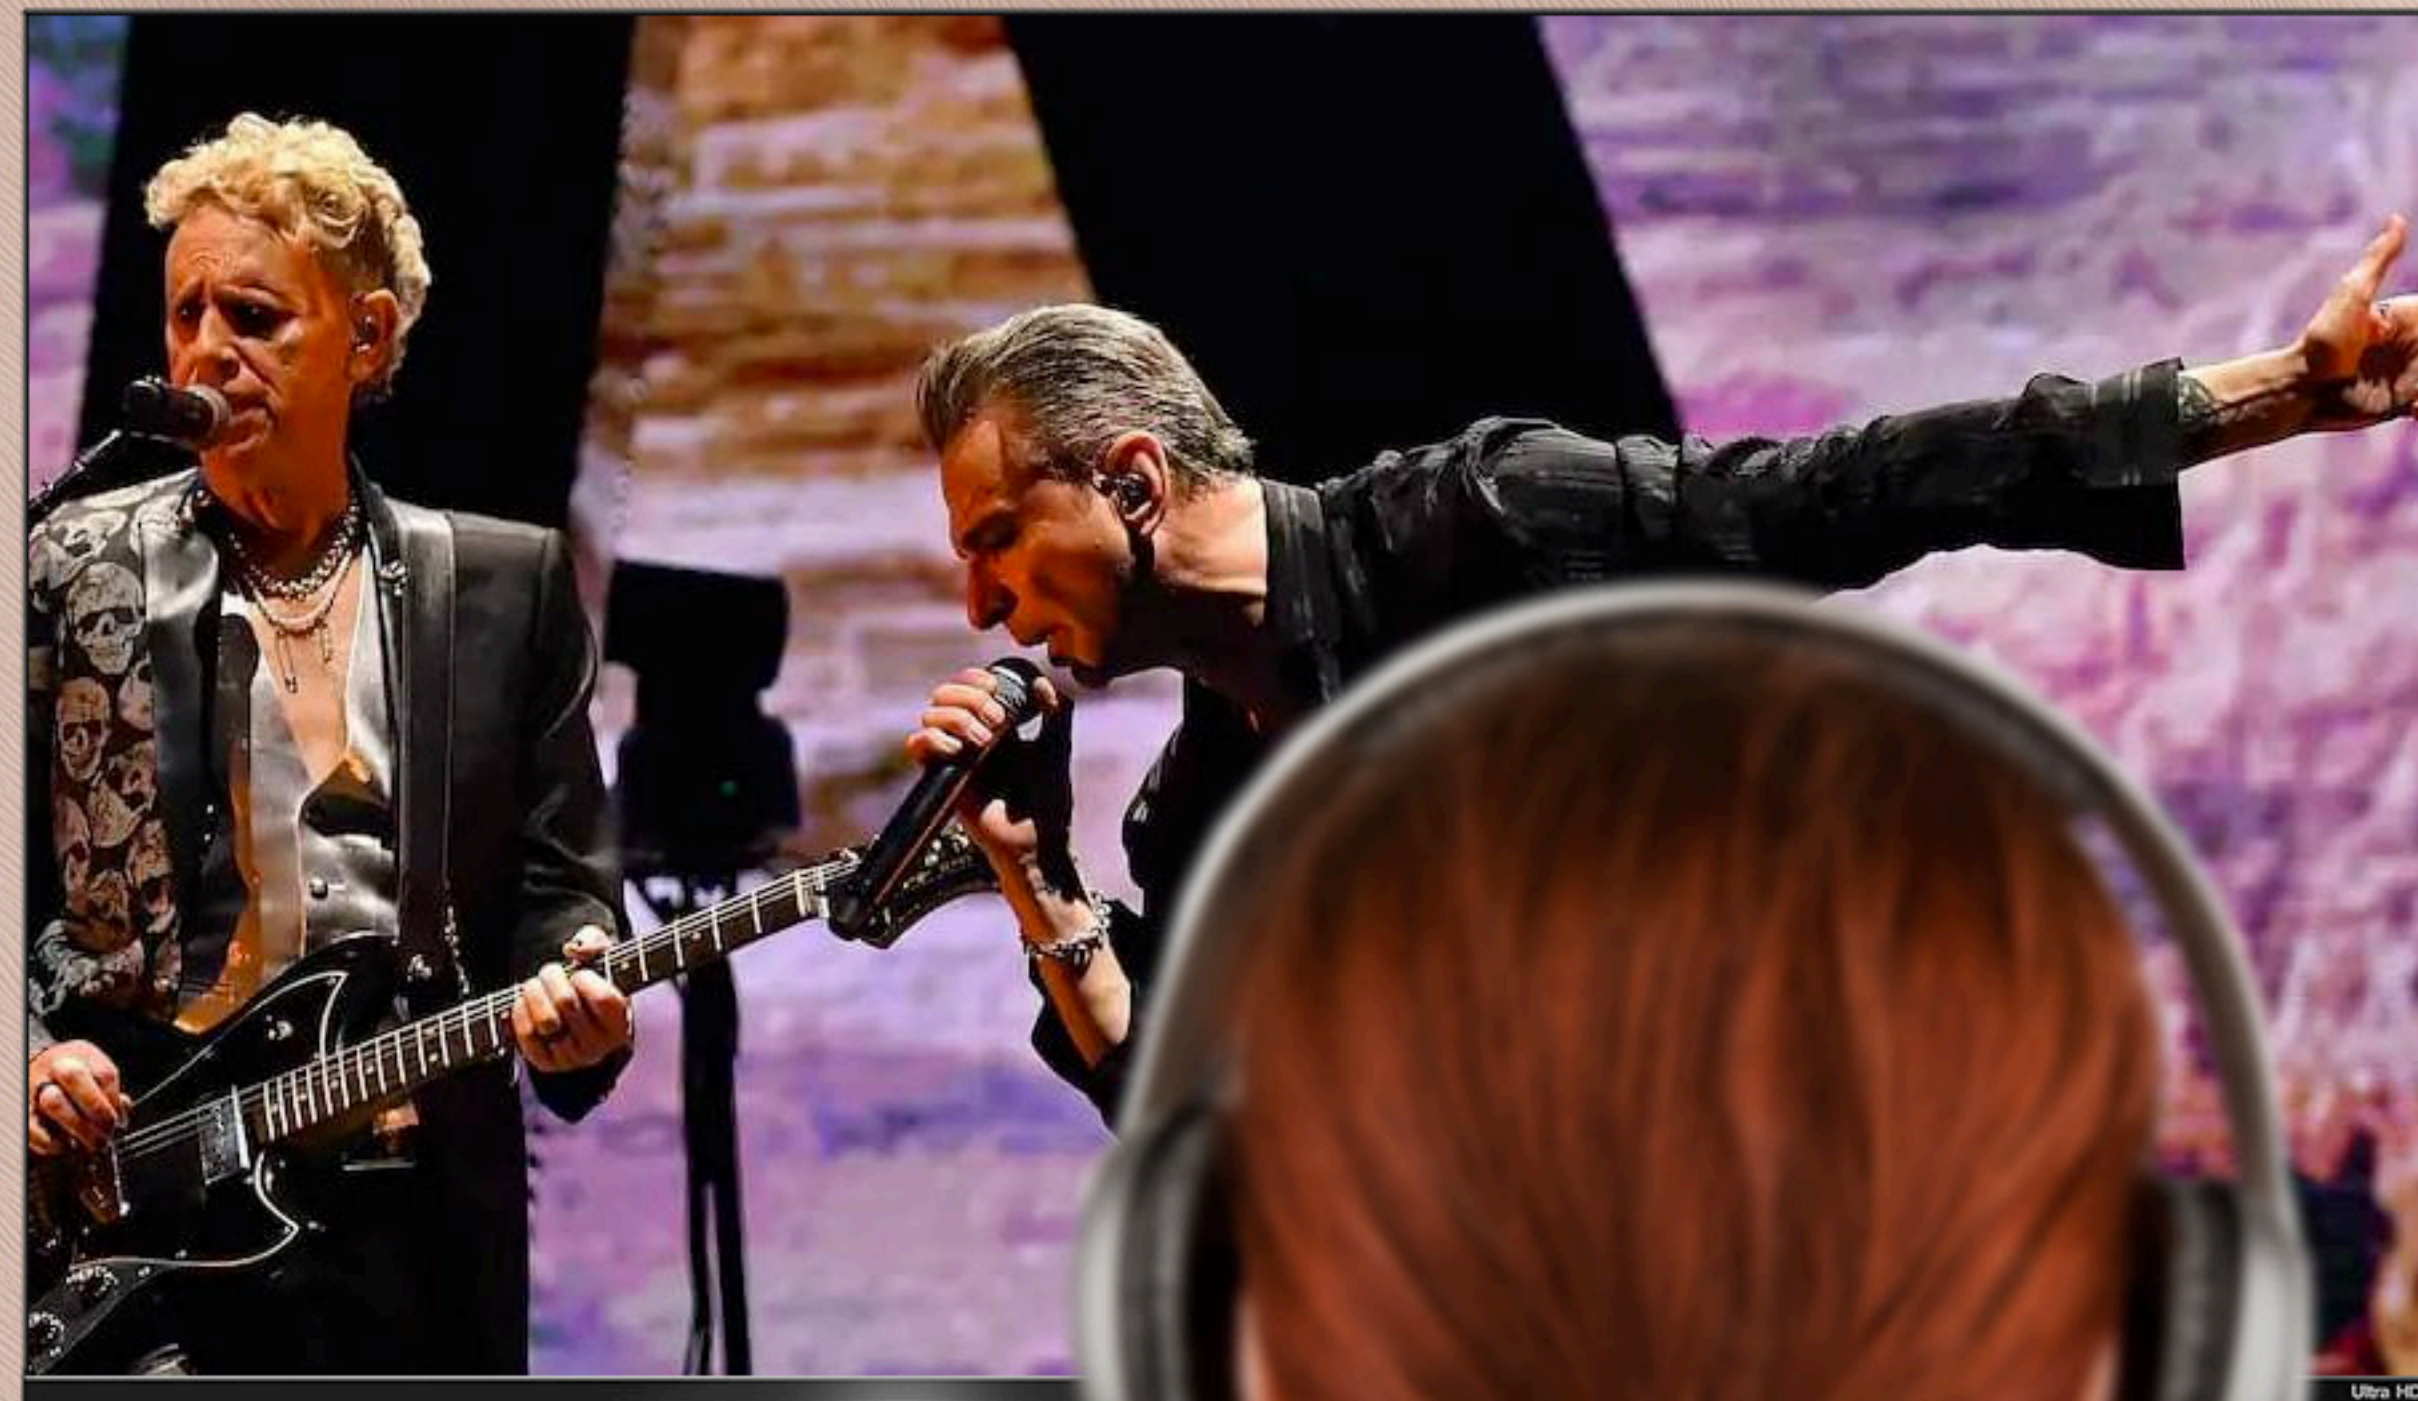

ПОДКЛЮЧЕНИЕ УСТРОЙСТВ WI-FI И BLUETOOTH

Быстрое подключение к телевизору совместимых устройств с помощью технологии Bluetooth 5.0 и Wi-Fi. Поддержка различных проводных интерфейсов.

Телевизоры воспроизводят все типы файлов с накопителей USB, оснащены разъемами HDMI и транслируют цифровое телевидение за счет тюнеров DVB-T, DVB-T2, DVB-C, DVB-S, DVB-S2.

ТЕЛЕВИЗОРЫ

MLT32HST02 / MLT43FST02 / MLT43UST02 / MLT55UST02
MQT65UST03 / MQT65USX03 / MQT75USX03

MAUNFELD