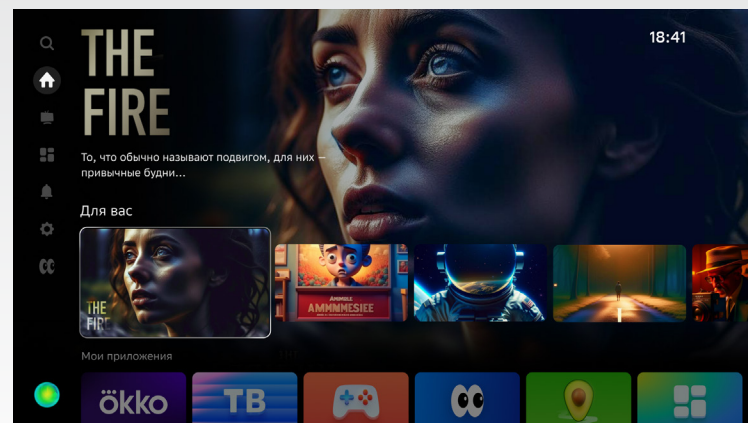

САЛЮТ ТВ

ОСНОВНЫЕ ХАРАКТЕРИСТИКИ

43"
Диагональ экрана

3840x2160
Разрешение экрана

60 Гц
Частота обновления экрана

2 x 8 Вт
Мощность звука

Wi-Fi

Bluetooth

960 x 610 x 190
С подставкой ШxВxГ, мм

960 x 560 x 80
Без подставки ШxВxГ, мм

Direct LED
подсветка экрана

Голосовое
управление

Телетекст

Технология звука
Dolby/Dolby+, Surround

Режимы звучания:
Стандартный, Музыка,
Спорт, Реалистичный, Кино,
Новости, Пользовательский

Цифровой ТВ тюнер:
DVB-T, DVB-T2, DVB-C,
DVB-S, DVB-S2

Основные
графические файлы:
JPG, BMP, PNG

Интерфейсы:
1 x LAN, 3 x HDMI, 2 x
USB, 2 x антенны, 1 x
DIGITAL AUDIO OUT,
1 x AV, CI, 1 x наушники

ТЕЛЕВИЗОР
MLT43UST02

MAUNFELD