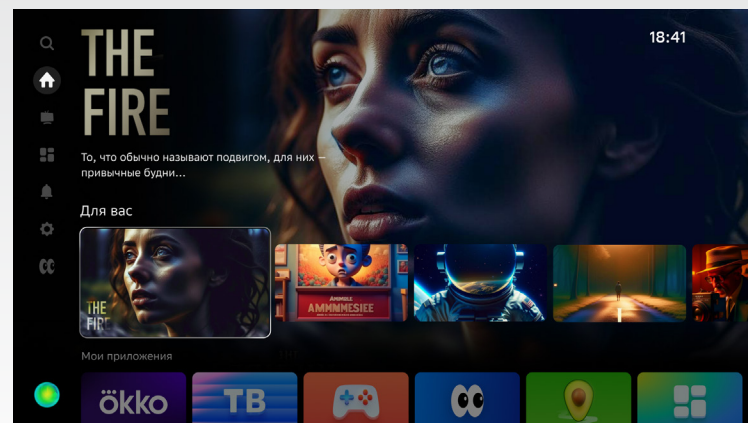

САЛЮТ ТВ

ОСНОВНЫЕ ХАРАКТЕРИСТИКИ

65"
Диагональ экрана

3840x2160
Разрешение экрана

60 Гц
Частота обновления экрана

2 x 10 Вт
Мощность звука

Wi-Fi

Bluetooth

1445 x 893 x 295
С подставкой ШxВxГ, мм

1445 x 831 x 80
Без подставки ШxВxГ, мм

QLED
подсветка экрана

Голосовое
управление

Телетекст

Технология звука
Dolby/Dolby+, Surround

Режимы звучания:
Стандартный, Музыка,
Спорт, Реалистичный, Кино,
Новости, Пользовательский

Цифровой ТВ тюнер:
DVB-T, DVB-T2, DVB-C,
DVB-S, DVB-S2

Основные
графические файлы:
JPG, BMP, PNG

Интерфейсы:
1 x LAN, 3 x HDMI,
2 x USB, 2 x антенны,
1 x DIGITAL AUDIO OUT,
3 x RCA, CI, 1 x наушники

ТЕЛЕВИЗОР
MQT65UST03

MAUNFELD