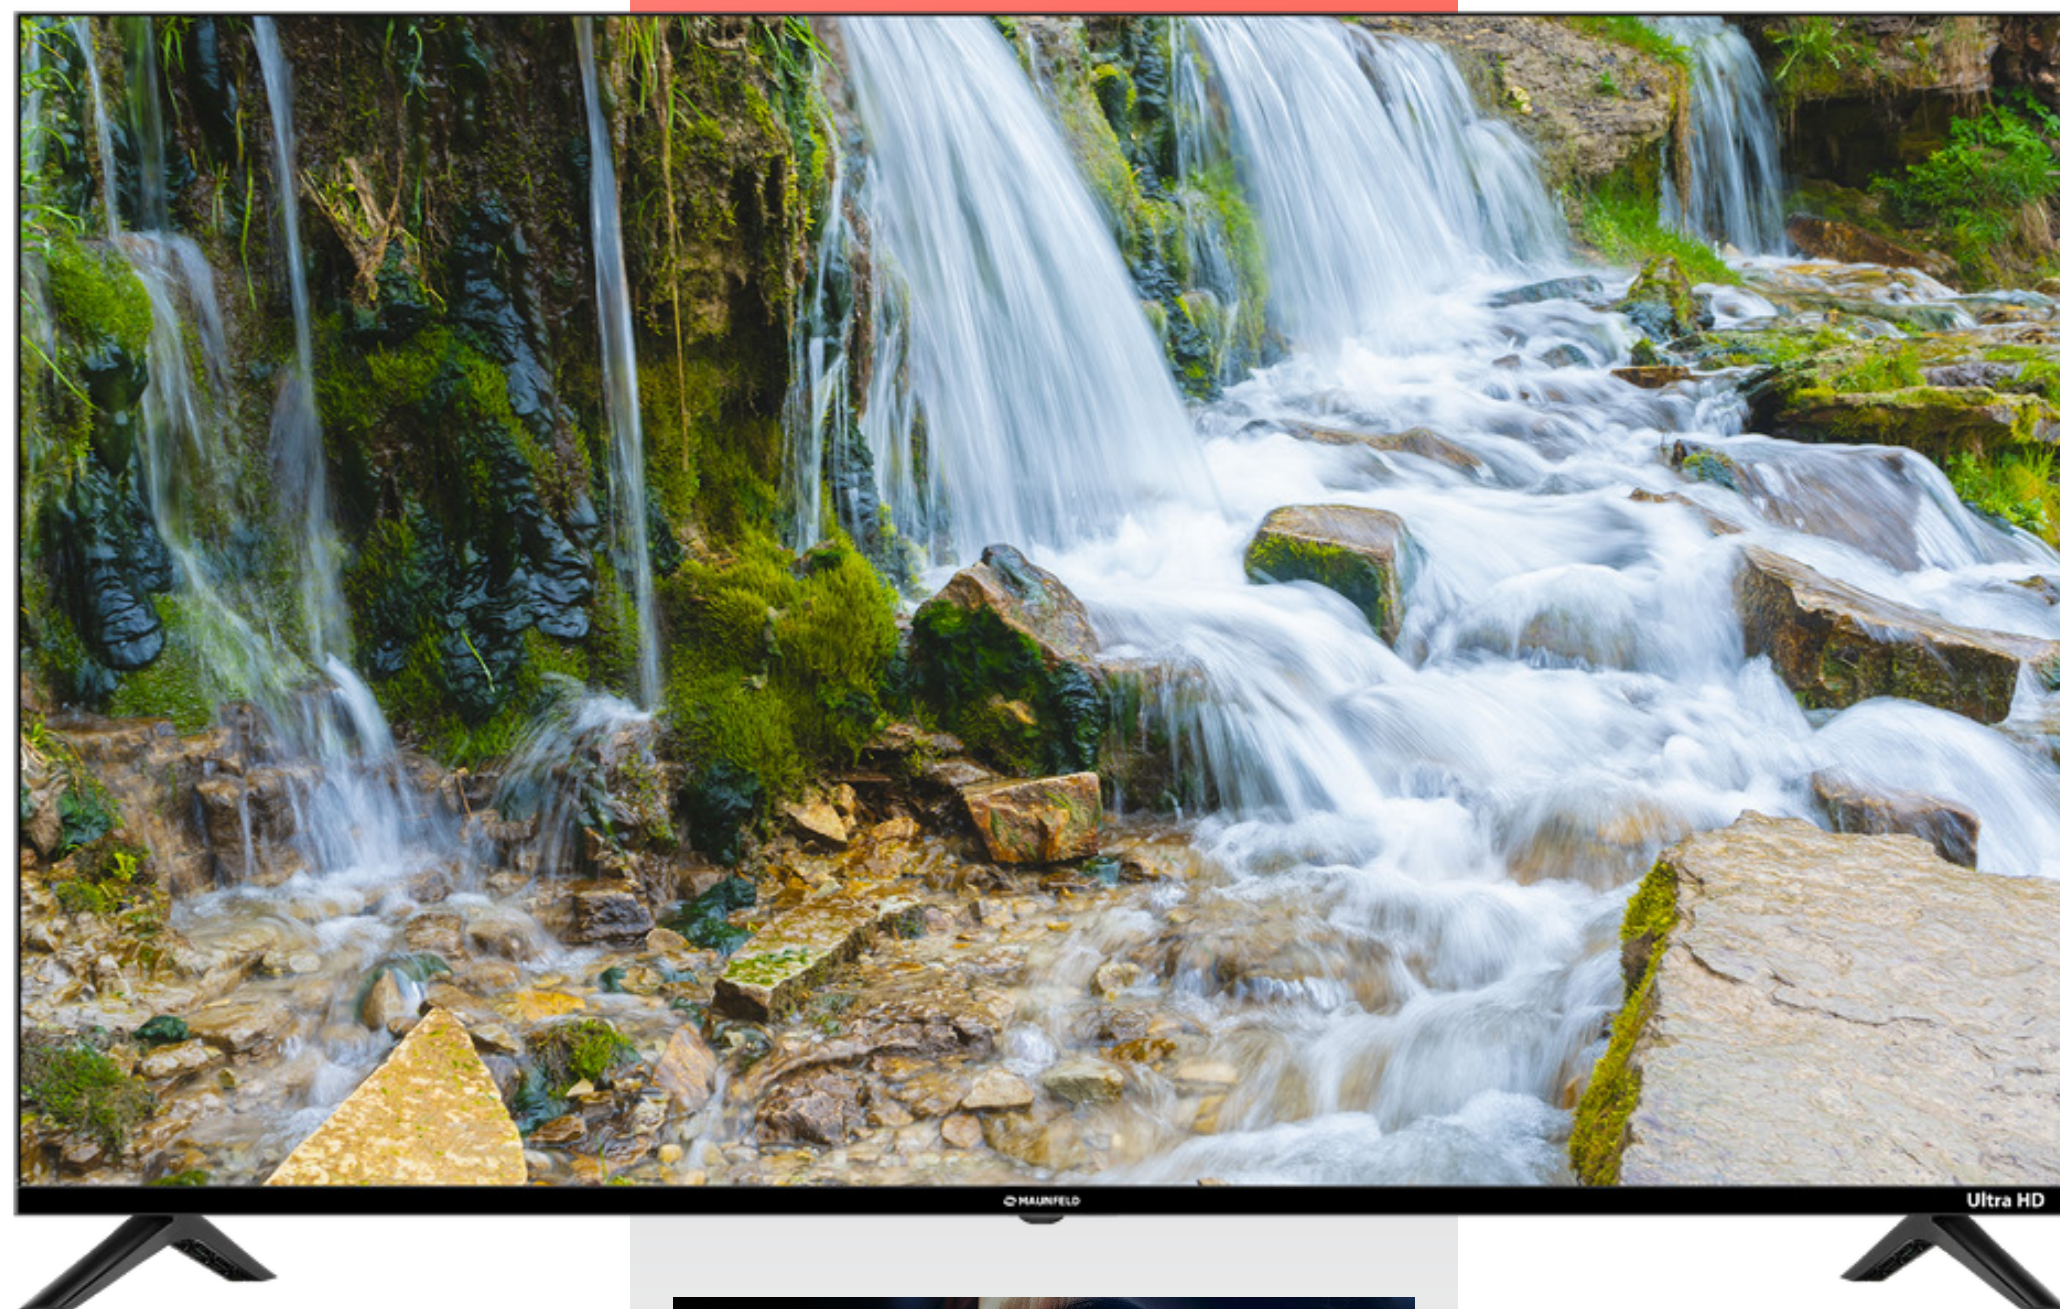

Интерфейсы:
1 x LAN, 3 x HDMI, 2 x
USB, 2 x антенны, 1 x
DIGITAL AUDIO OUT,
1 x AV, CI, 1 x наушники

ТЕЛЕВИЗОР
MLT43UST02

 **MAUNFELD**

ОСНОВНЫЕ ХАРАКТЕРИСТИКИ

55"
Диагональ экрана

3840x2160
Разрешение экрана