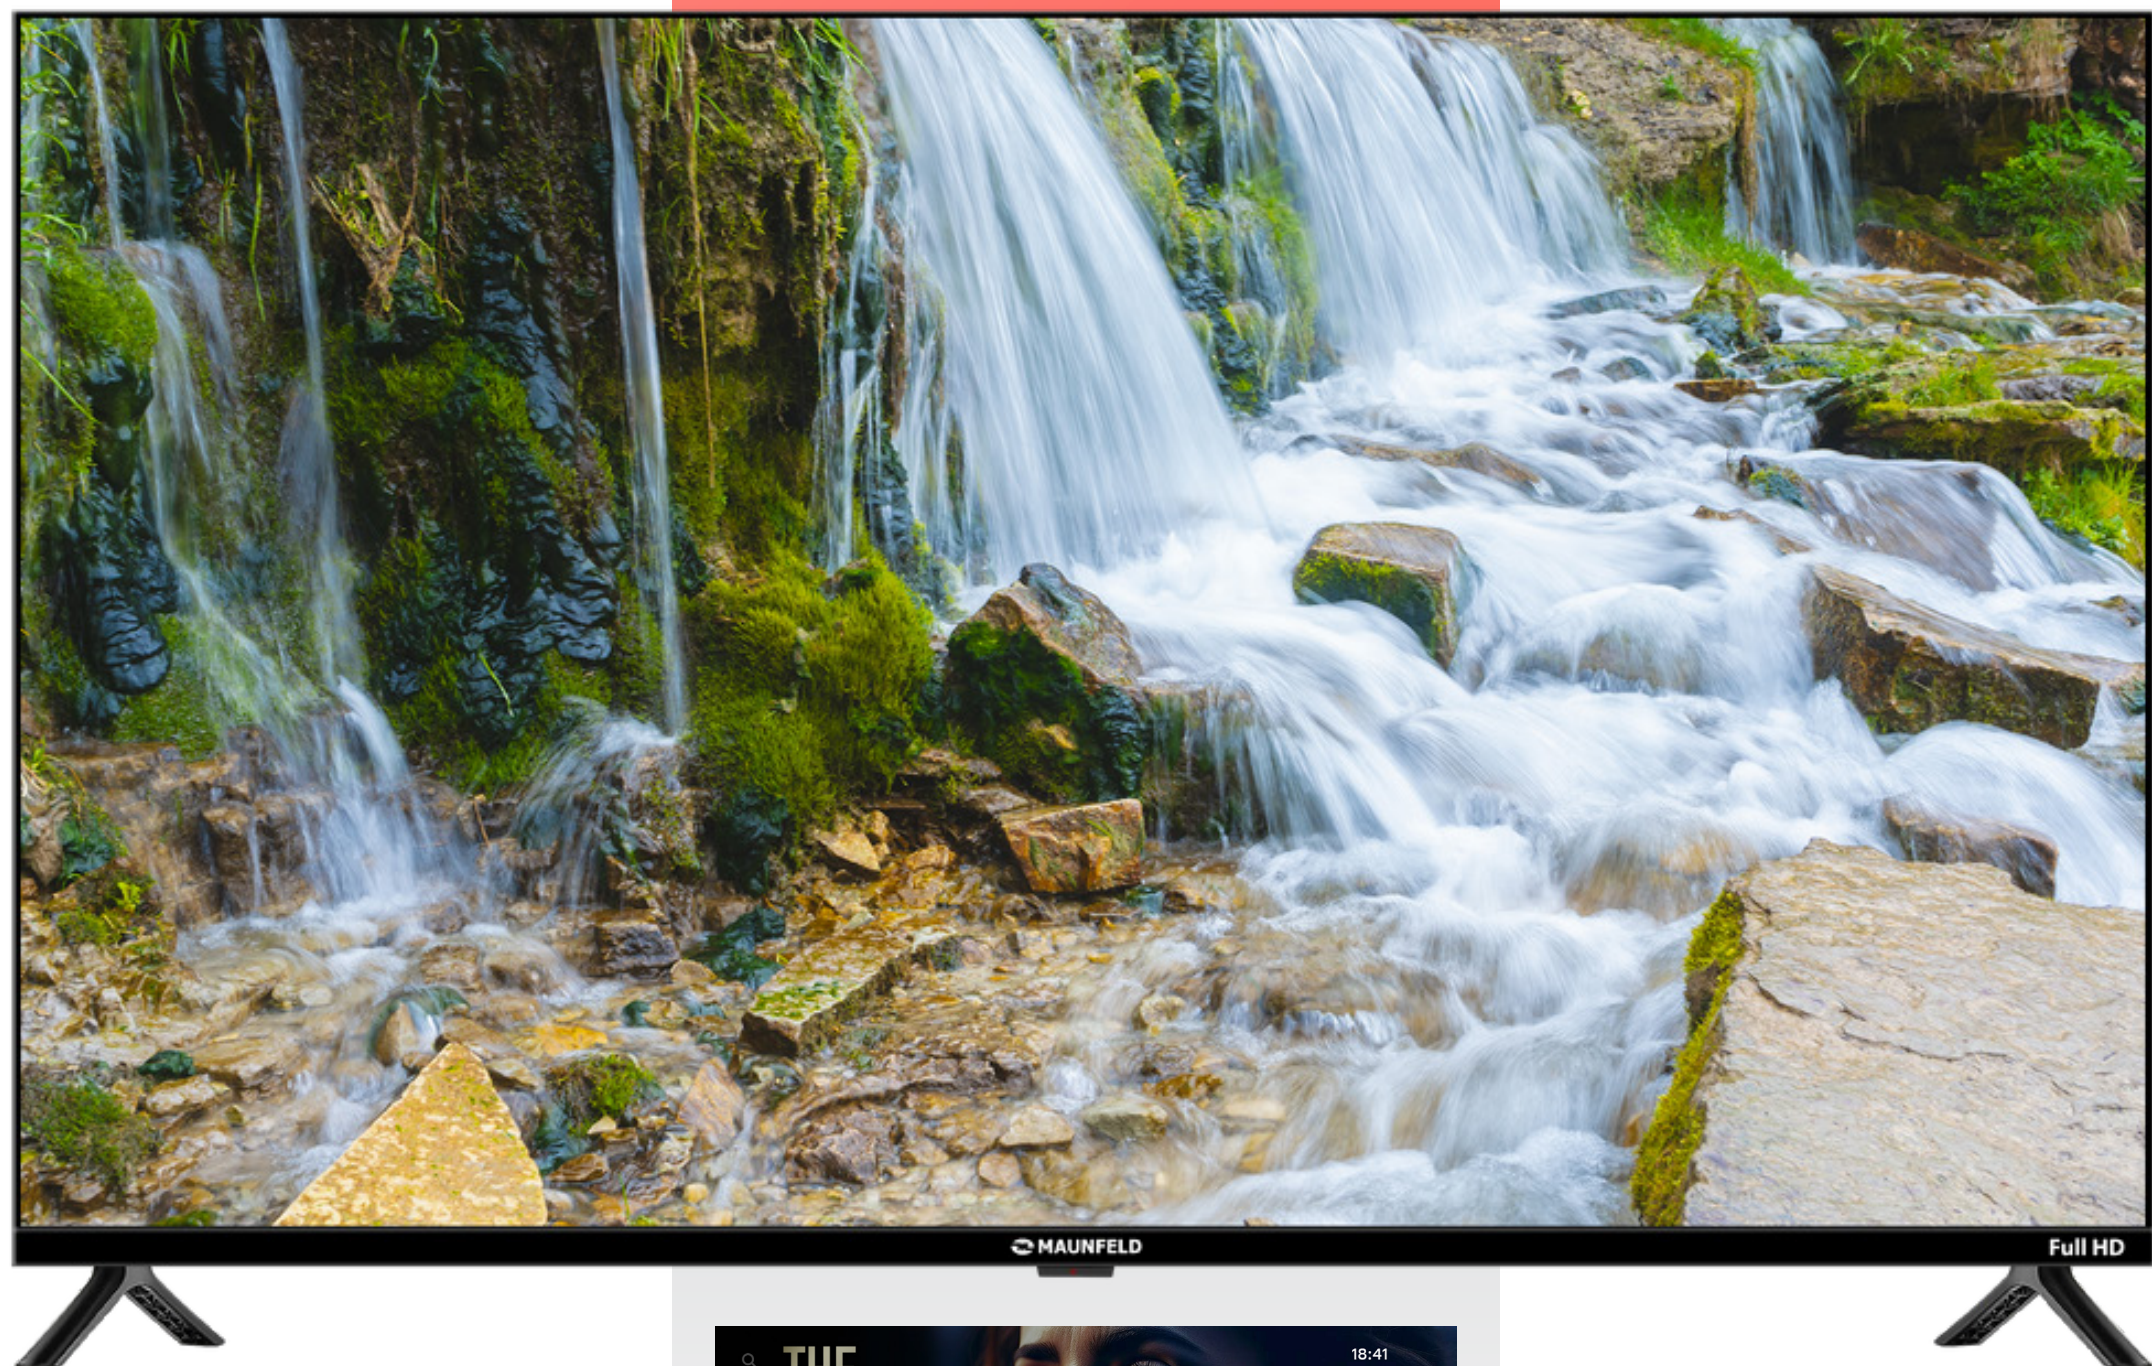

ОСНОВНЫЕ ХАРАКТЕРИСТИКИ

43"
Диагональ экрана

1920x1080
Разрешение экрана

60 Гц
Частота обновления экрана

2 x 8 Вт
Мощность звука

Wi-Fi

Bluetooth

960 x 608 x 190
С подставкой ШxВxГ, мм

960 x 560 x 80
Без подставки ШxВxГ, мм

Direct LED
подсветка экрана

Голосовое
управление

Телетекст

Технология звука
Dolby/Dolby+, Surround

Режимы звучания:
Стандартный, Кино,
Музыка, Спорт, Новости,
Пользовательский

Цифровой ТВ тюнер:
DVB-T, DVB-T2, DVB-C,
DVB-S, DVB-S2

Основные
графические файлы:
JPG, BMP, PNG

Интерфейсы:
1 x LAN, 3 x HDMI, 2 x
USB, 2 x антенны, 1 x
DIGITAL AUDIO OUT,
1 x AV, CI, 1 x наушники