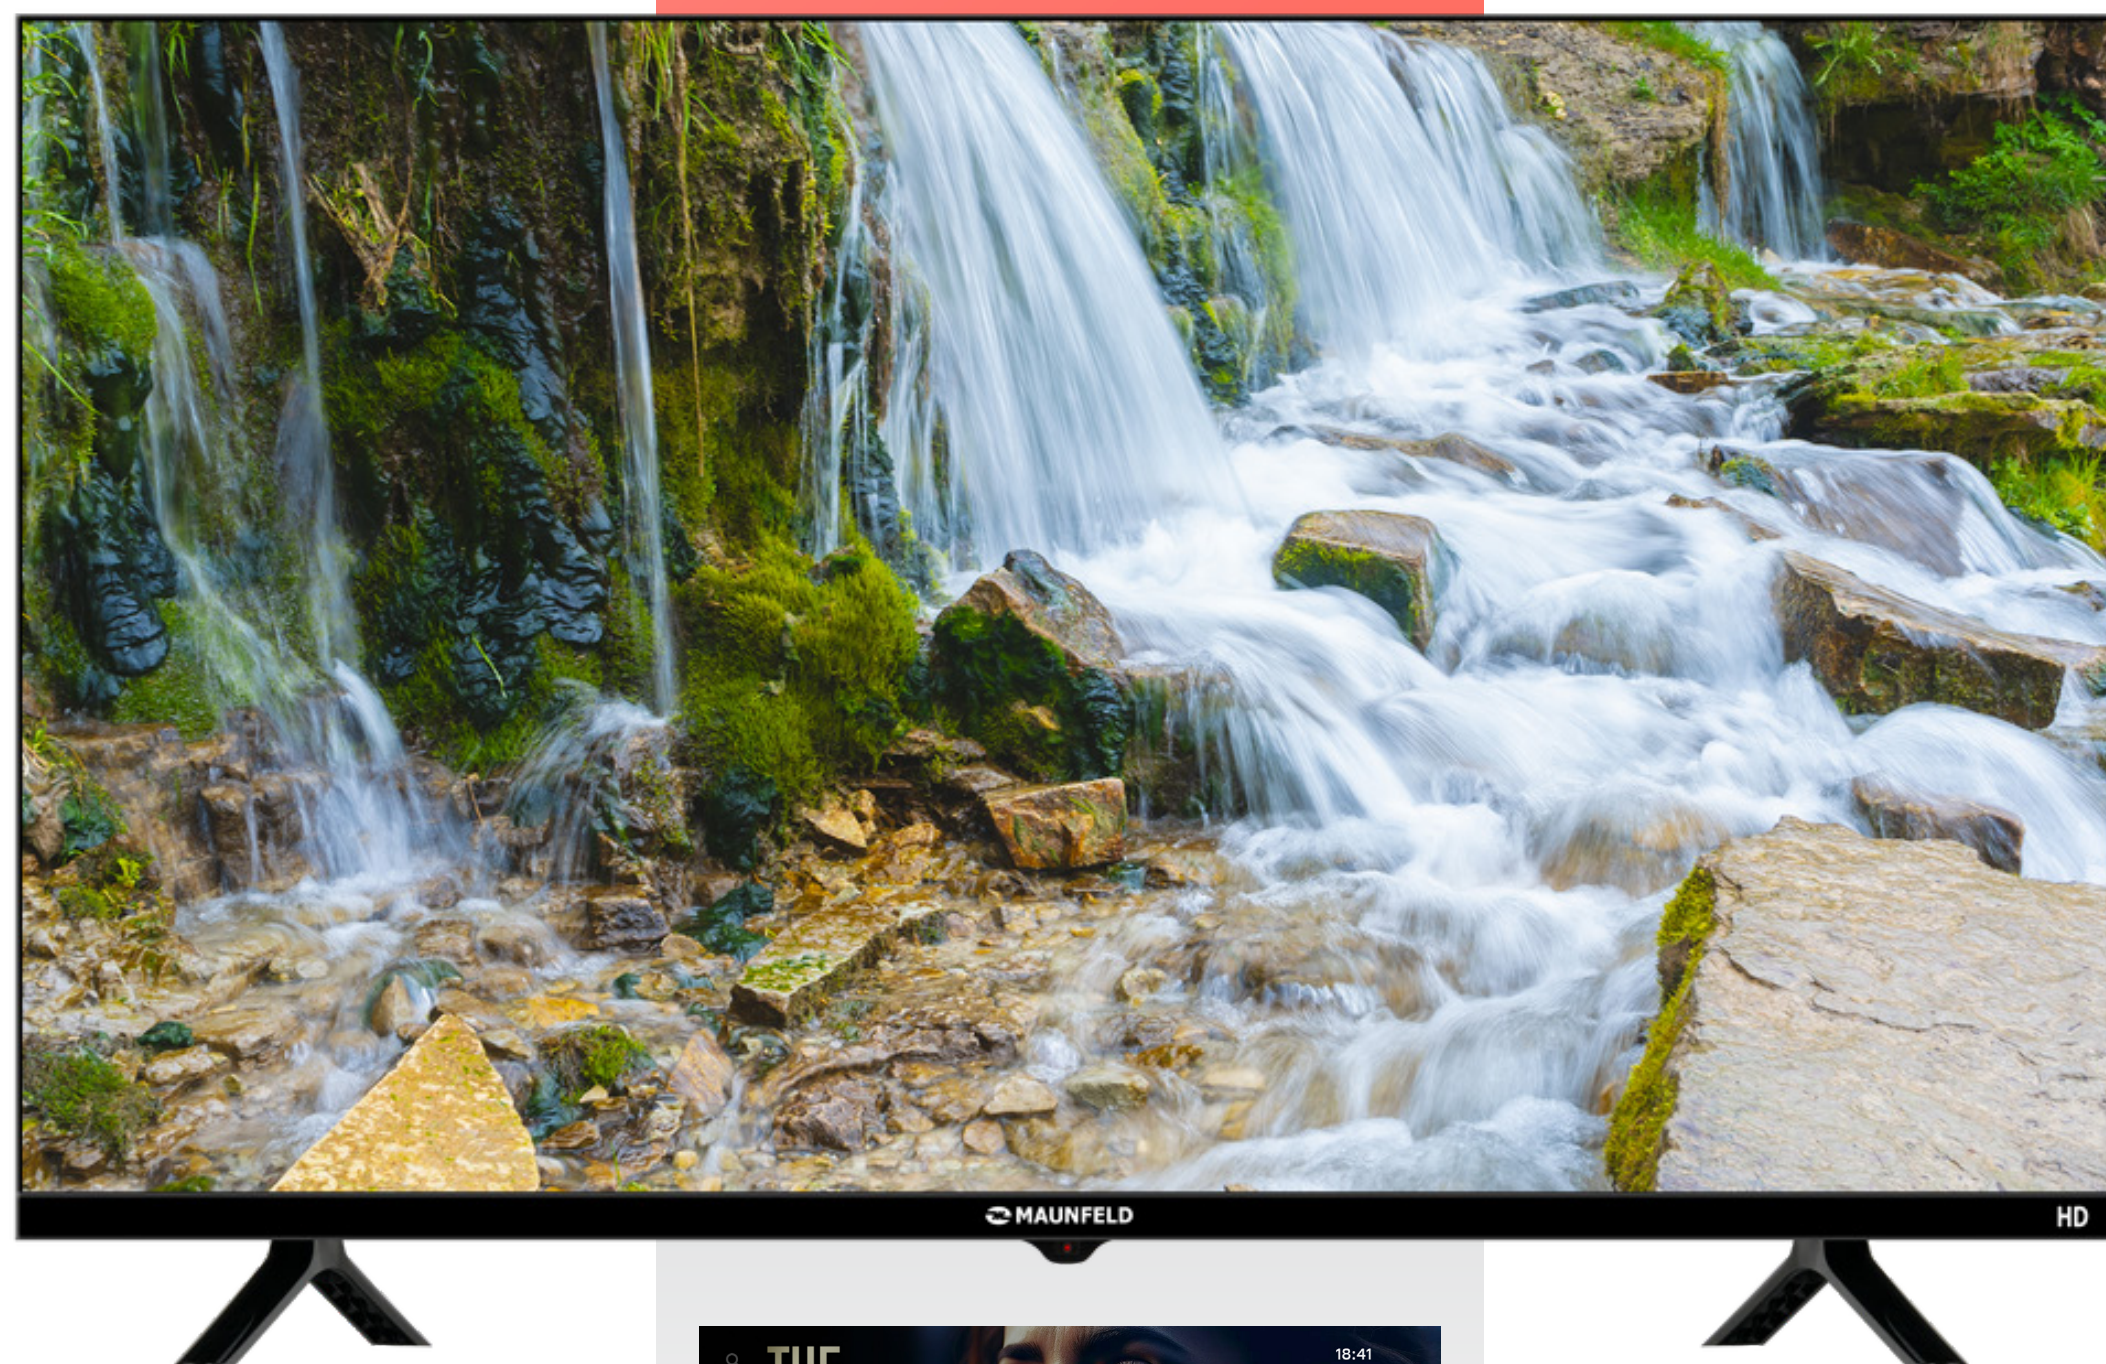

ОСНОВНЫЕ ХАРАКТЕРИСТИКИ

32"
Диагональ экрана

1366x768
Разрешение экрана

60 Гц
Частота обновления экрана

2 x 8 Вт
Мощность звука

Wi-Fi

Bluetooth

725 x 470 x 190
С подставкой ШxВxГ, мм

725 x 425 x 88
Без подставки ШxВxГ, мм

Direct LED
подсветка экрана

Голосовое
управление

Телетекст

Технология звука
Dolby/Dolby+, Surround

Режимы звучания:
Стандартный, Кино,
Музыка, Спорт, Новости,
Пользовательский

Цифровой ТВ тюнер:
DVB-T, DVB-T2, DVB-C,
DVB-S, DVB-S2

Основные
графические файлы:
JPG, BMP, PNG

Интерфейсы:
1 x LAN, 2 x HDMI, 1 x USB,
2 x антенны, 1 x DIGITAL
AUDIO OUT, 1 x AV, CI,
1 x наушники